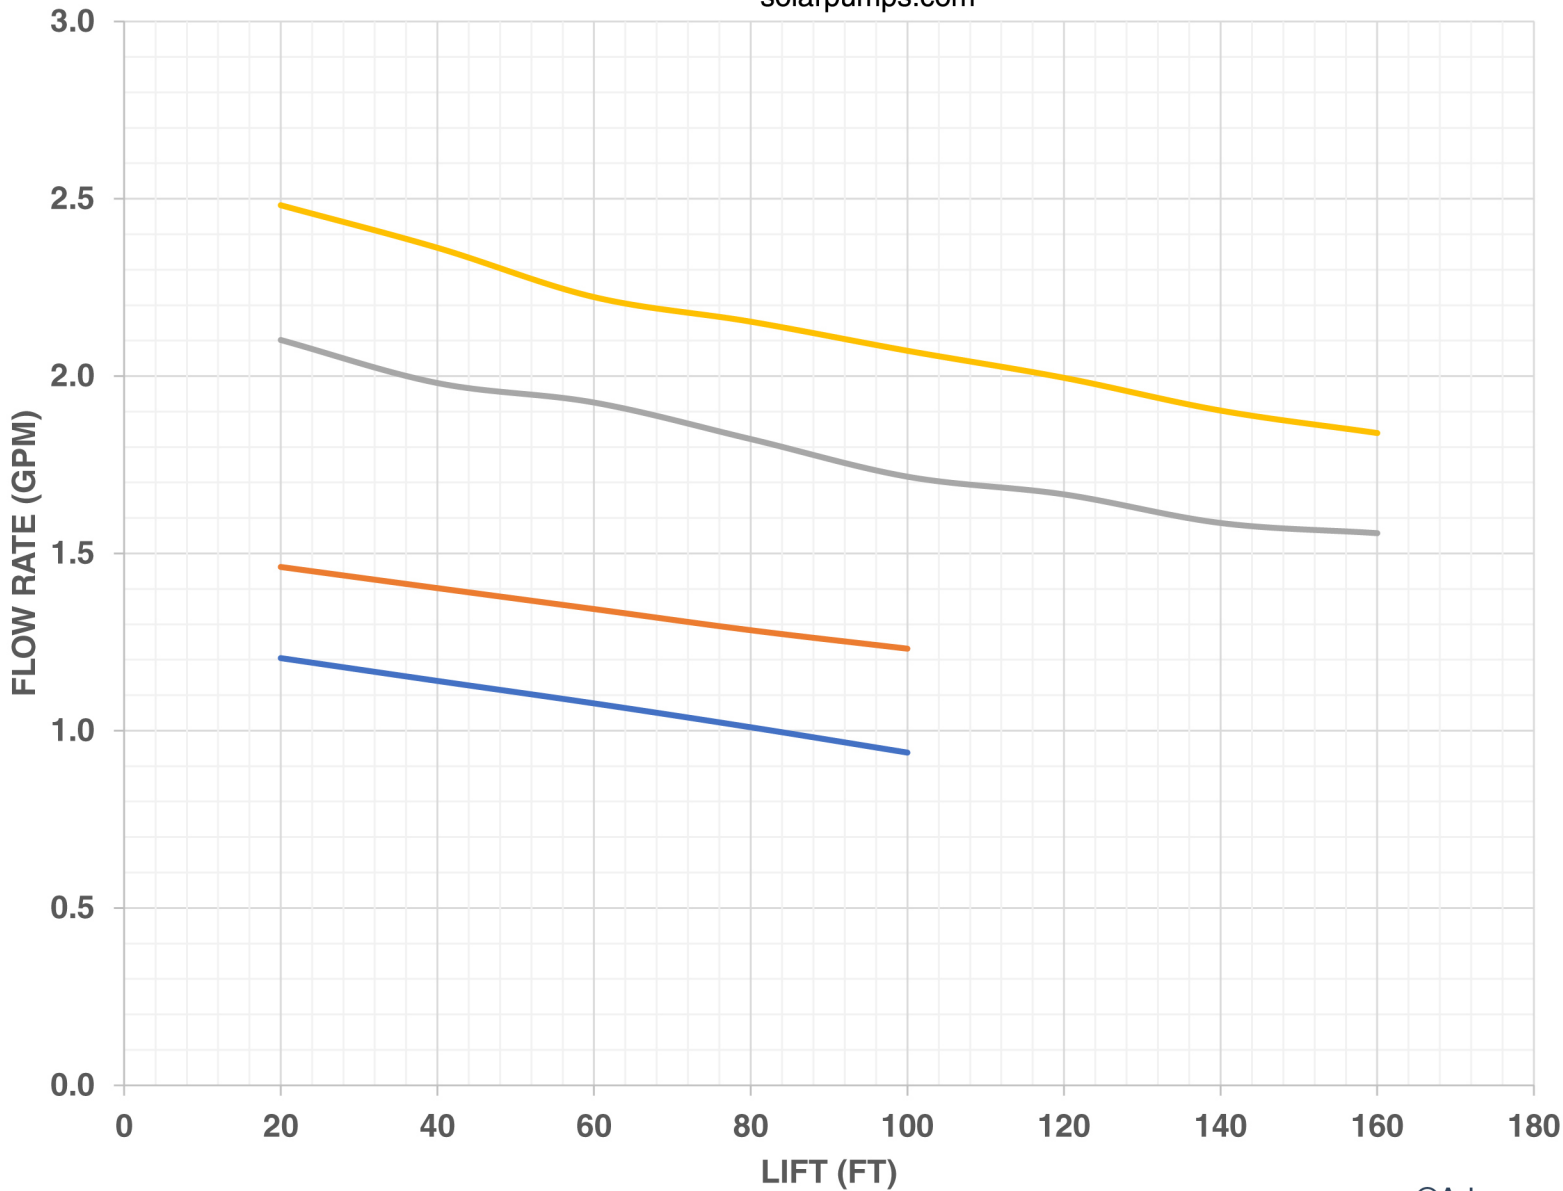

M3 SOLAR PUMP FLOW CHART

solarpumps.com

- 12V
- 17V
- 26V
- 31V